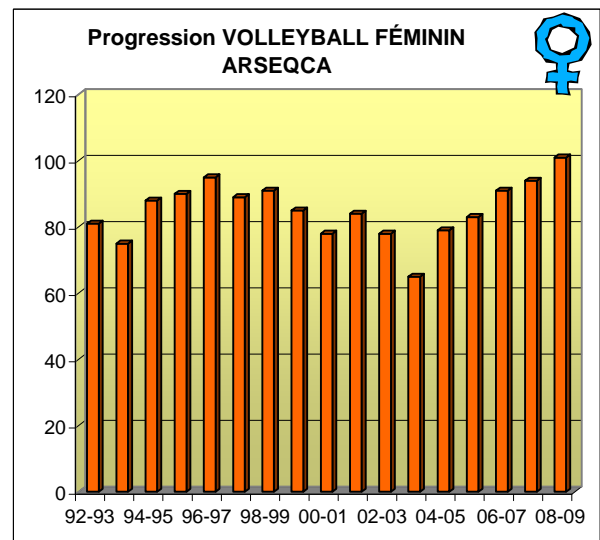

VOLLEYBALL	Nb. Équipes						TOTAL
	BF	BM	CF	CM	JF	JM	
92-93	16	6	36	22	29	22	131
93-94	12	6	35	18	28	26	125
94-95	7		37	14	44	25	127
95-96	7		36	18	47	27	135
96-97	9	3	33	12	53	32	142
97-98	8	2	33	9	48	28	128
98-99	8	1	39	11	44	23	126
99-00	24	9	31	8	30	15	117
00-01	21	7	26	12	31	16	113
01-02	29	7	28	12	27	15	118
02-03	25	7	28	9	25	10	104
03-04	24	9	22	6	19	9	89
04-05	25	8	27	11	27	8	106
05-06	22	9	32	11	29	10	113
06-07	25	6	34	11	32	12	120
07-08	29	6	34	12	31	9	121
08-09	34	4	33	6	34	13	124

VOLLEYBALL FÉMININ - Nombre d'équipes	BF	CF	JF	TOTAL
92-93	16	36	29	81
93-94	12	35	28	75
94-95	7	37	44	88
95-96	7	36	47	90
96-97	9	33	53	95
97-98	8	33	48	89
98-99	8	39	44	91
99-00	24	31	30	85
00-01	21	26	31	78
01-02	29	28	27	84
02-03	25	28	25	78
03-04	24	22	19	65
04-05	25	27	27	79
05-06	22	32	29	83
06-07	25	34	32	91
07-08	29	34	31	94
08-09	34	33	34	101