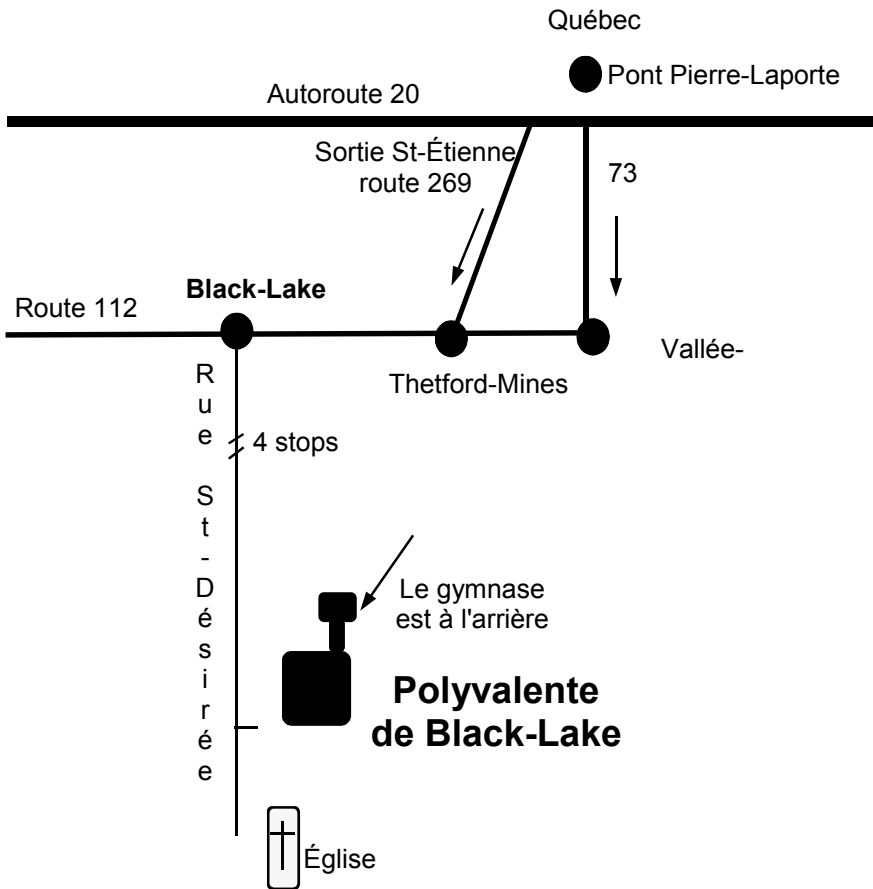

## Polyvalente de Black-Lake

302, rue Saint-Désiré  
 Black-Lake (Québec) G0N 1A0  
 Téléphone : 423-4291  
 Télécopieur : 423-4909

[www.csamiante.qc.ca/ecsec/polyblacklake/index.htm](http://www.csamiante.qc.ca/ecsec/polyblacklake/index.htm)

## Polyvalente Benoît-Vachon

919, route St-Martin  
 Sainte-Marie (Québec) G6E 1E6  
 Téléphone : 387-6636  
 Télécopieur : 387-6532

[www.csbe.qc.ca/pbv/](http://www.csbe.qc.ca/pbv/)